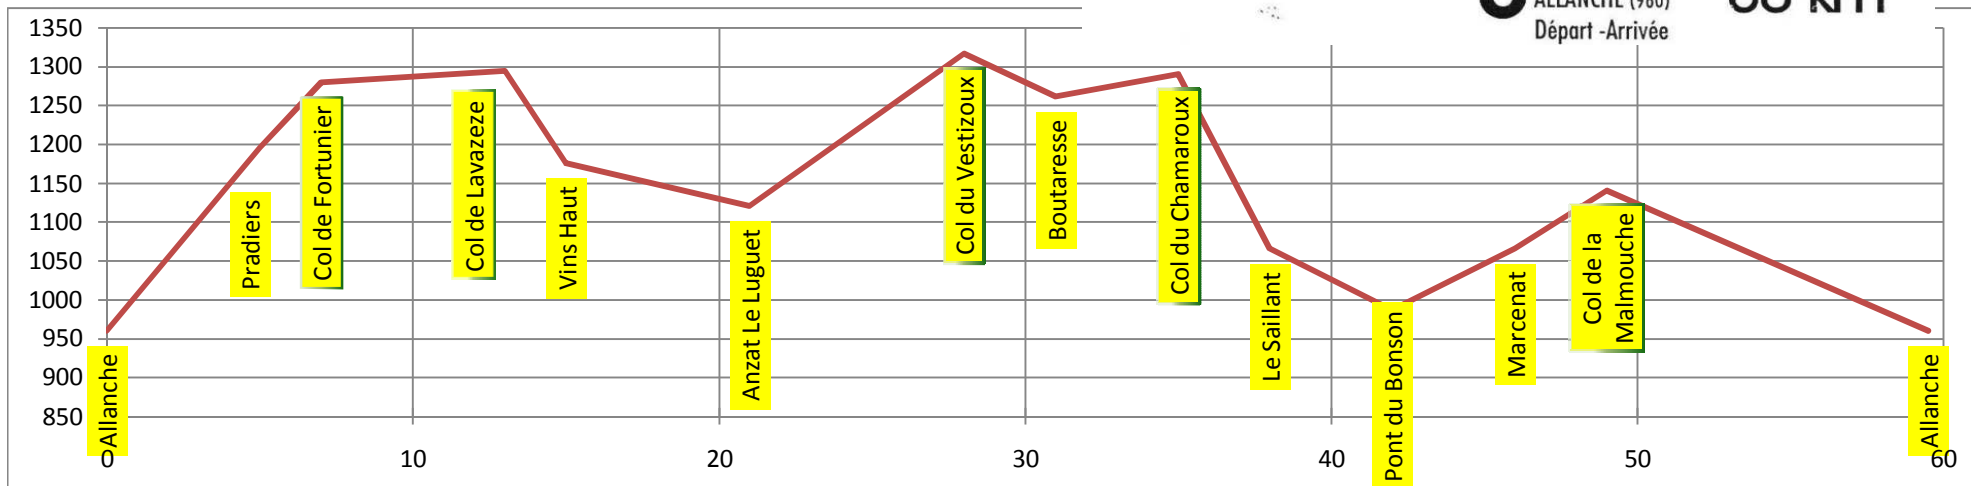

Circuit des Estives - 60 km - 5 cols - dénivelé : 987 m				
Route	Localités traversées	Km	Cumul	Altitude
D39	Allanche	0	0	960
D39	Pradiers	5	5	1196
D23	Col de Fortunier	2	7	1280
D23	Col de Lavazeze	6	13	1295
D23	Vins Haut	2	15	1176
D23	Anzat Le Luguet	6	21	1121
D721	Col du Vestizoux	7	28	1317
D724	Boutaresse	3	31	1262
D724	Col du Chamaroux	4	35	1291
D36	Le Saillant	3	38	1066
D36	Pont du Bonson	4	42	987
D36	Marcenat	4	46	1066
D679	Col de la Malmouche	3	49	1141
D679	Allanche	10,5	59,5	960

Circuit des Estives - 60 km - 5 cols - dénivelé : 987 m