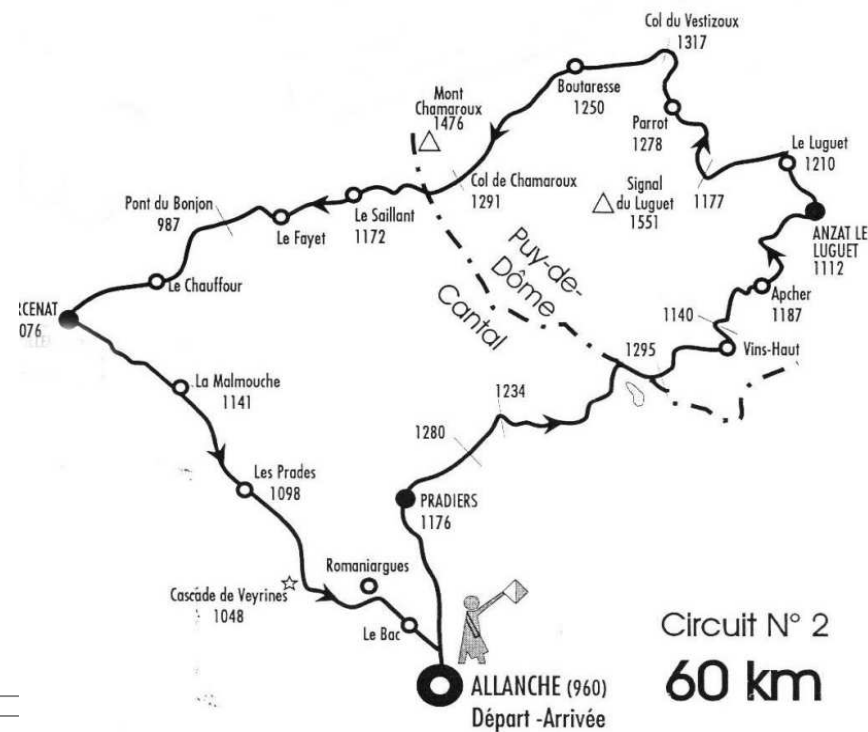

Circuit des Estives - 60 km - 5 cols - dénivelé : 987 m				
Route	Localités traversées	Km	Cumul	Altitude
D39	Allanche	0	0	960
D39	Pradiers	5	5	1196
D23	Col de Fortunier	2	7	1280
D23	Col de Lavazeze	6	13	1295
D23	Vins Haut	2	15	1176
D23	Anzat Le Luguet	6	21	1121
D721	Col du Vestizoux	7	28	1317
D724	Boutaresse	3	31	1262
D724	Col du Chamaroux	4	35	1291
D36	Le Saillant	3	38	1066
D36	Pont du Bonson	4	42	987
D36	Marcenat	4	46	1066
D679	Col de la Malmouche	3	49	1141
D679	Allanche	10,5	59,5	960

Circuit des Estives - 60 km - 5 cols - dénivelé : 987 m